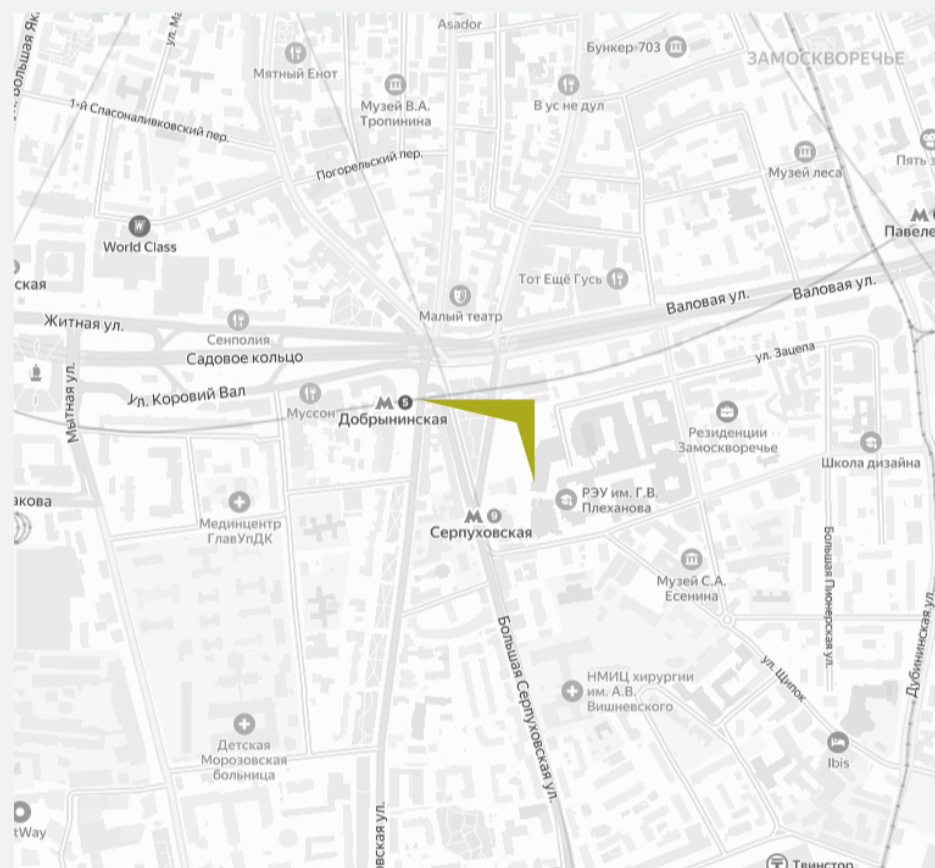

newlivadia.ru

Новая Ливадия — жилой комплекс на южном берегу Крыма на территории Большой Ялты, в непосредственной близости от Ливадии

5 ^{МИН}
НА АВТО до моря

10 ^{МИН}
НА АВТО до центра Ялты

85 ^{КМ} от железнодорожного вокзала Симферополь