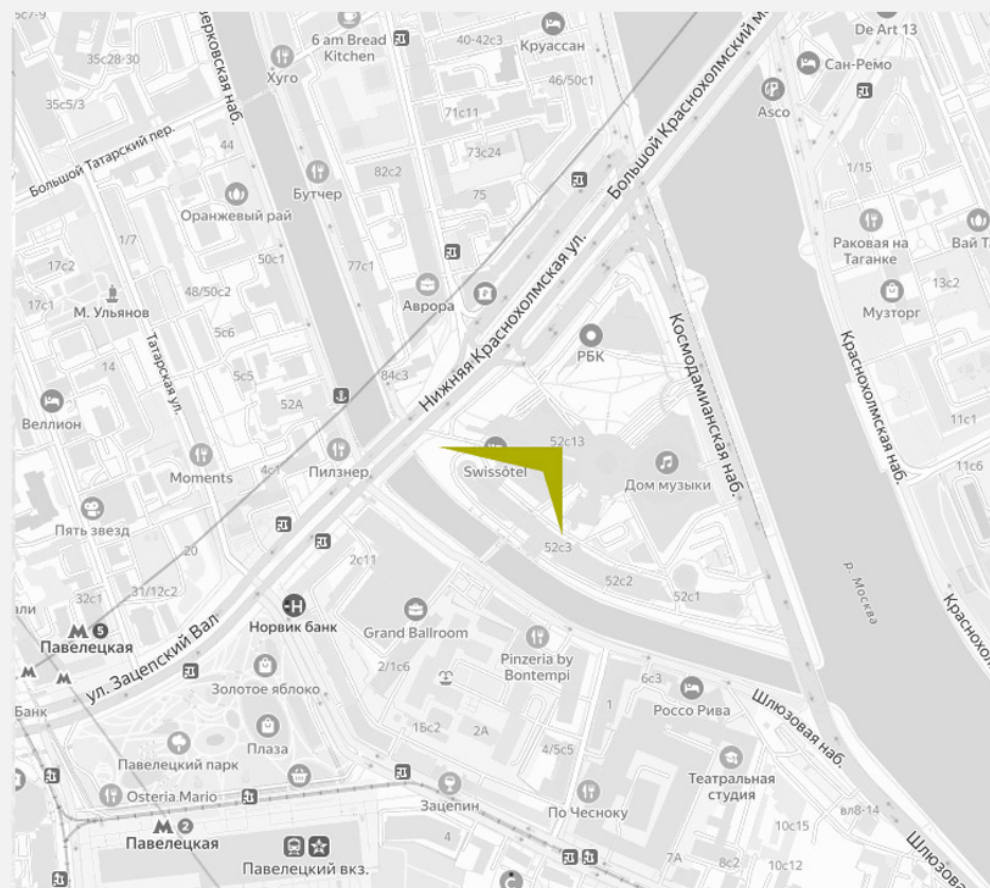

info@newlivadia.ru
newlivadia.ru

Новая Ливадия — жилой комплекс на южном берегу Крыма на территории Большой Ялты, в непосредственной близости от Ливадии

5 ^{МИН}
НА АВТО до моря

10 ^{МИН}
НА АВТО до центра
Ялты