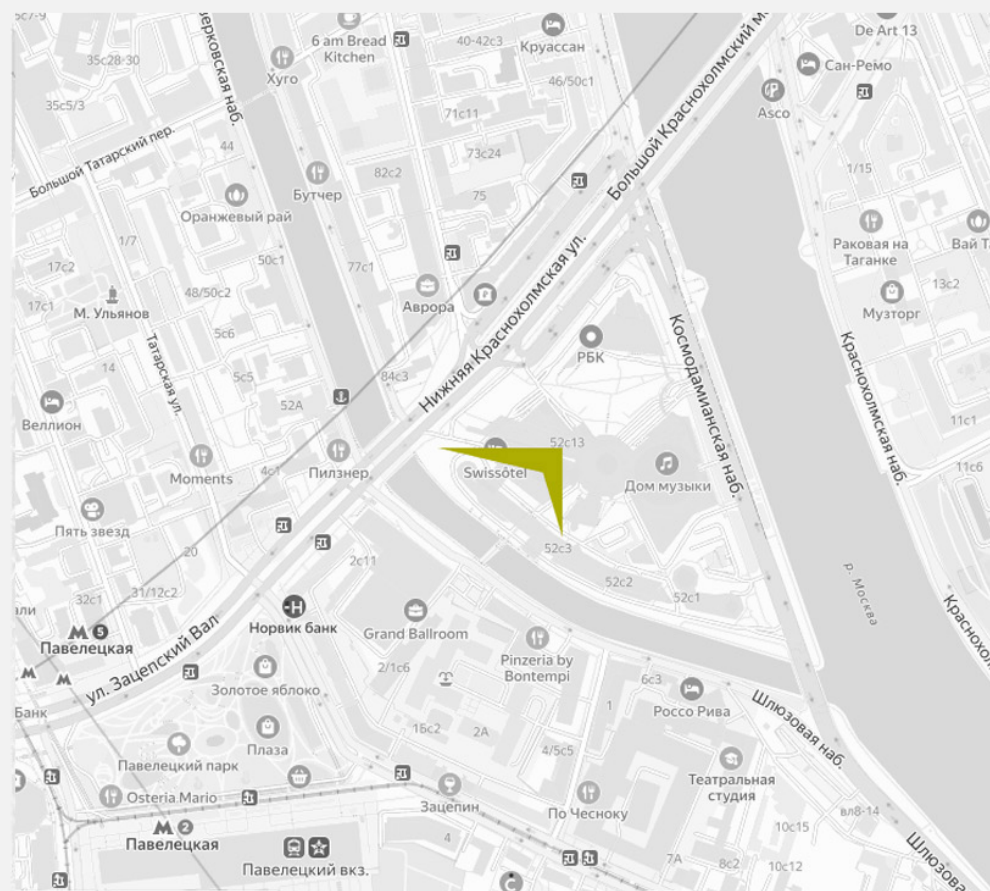

info@newlivadia.ru
newlivadia.ru

Новая Ливадия — жилой комплекс на южном берегу Крыма на территории Большой Ялты, в непосредственной близости от Ливадии

5 ^{МИН}
НА АВТО до моря

10 ^{МИН}
НА АВТО до центра Ялты