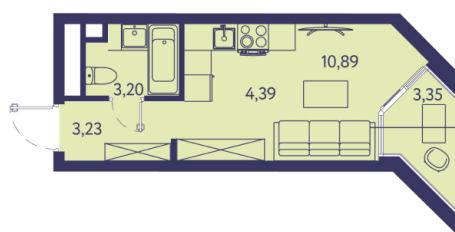

1 КОМНАТНАЯ КВАРТИРА

25.04 М²

№ 24

Этаж 2/20
Корпус 4
Сдача 2026

Отделка

white
box

1 S 25,04

Стоимость