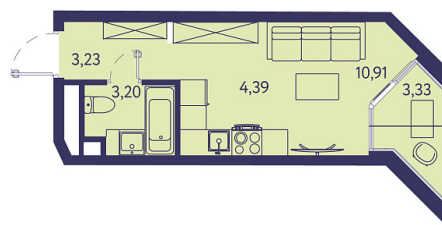

1 КОМНАТНАЯ КВАРТИРА

25.06 М²

№ 26

Этаж 2/20
Корпус 4
Сдача 2026

Отделка

white
box

1 S 25,06

Стоимость