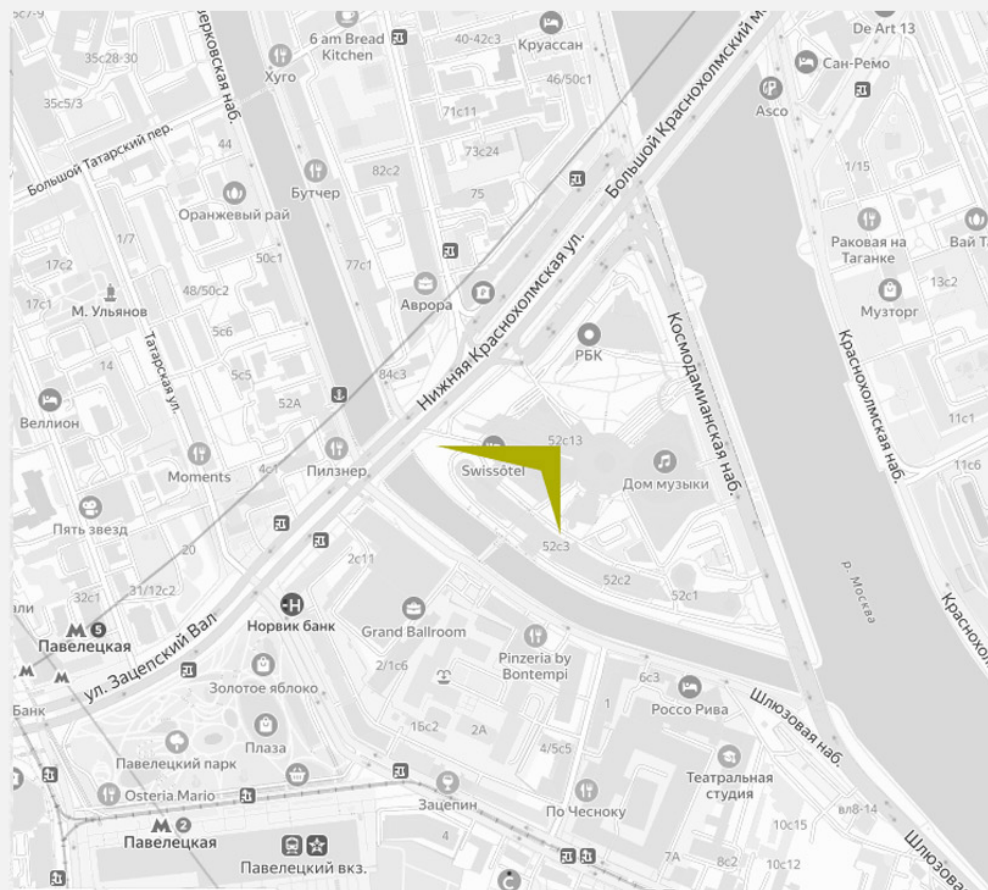

info@newlivadia.ru
newlivadia.ru

Новая Ливадия — жилой комплекс на южном берегу Крыма на территории Большой Ялты, в непосредственной близости от Ливадии

5 ^{МИН}
НА АВТО до моря

10 ^{МИН}
НА АВТО до центра
Ялты