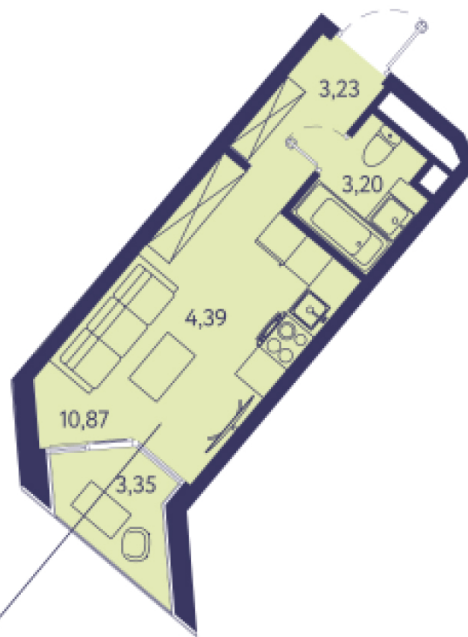

1 КОМНАТНАЯ КВАРТИРА

25.04 M²

№ 32

Этаж 2/20
Корпус 4
Сдача 2026

Отделка **white box**

Стоимость
10 266 400 ₺
410 000 ₺/м²

1S 25,04

Отдел продаж