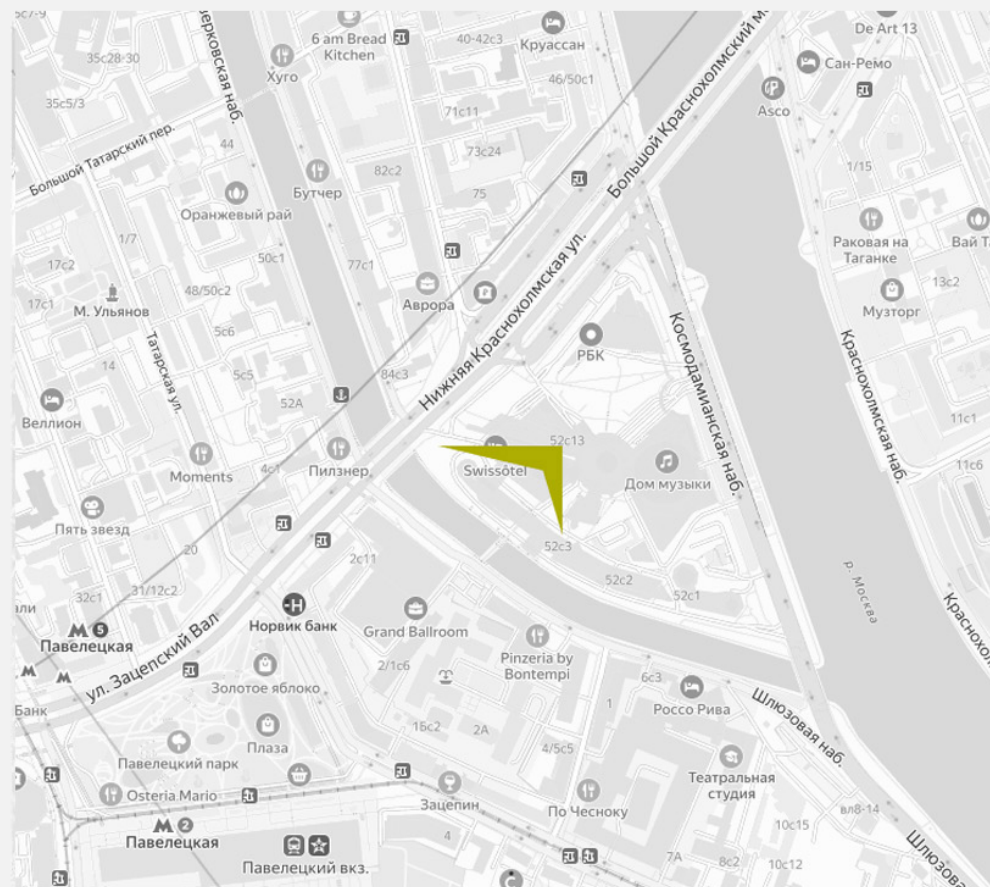

Новая Ливадия — жилой комплекс на южном берегу Крыма на территории Большой Ялты, в непосредственной близости от Ливадии

5 ^{МИН}
НА АВТО до моря

10 ^{МИН}
НА АВТО до центра
Ялты

85 ^{КМ} от железнодорожного вокзала
Симферополь