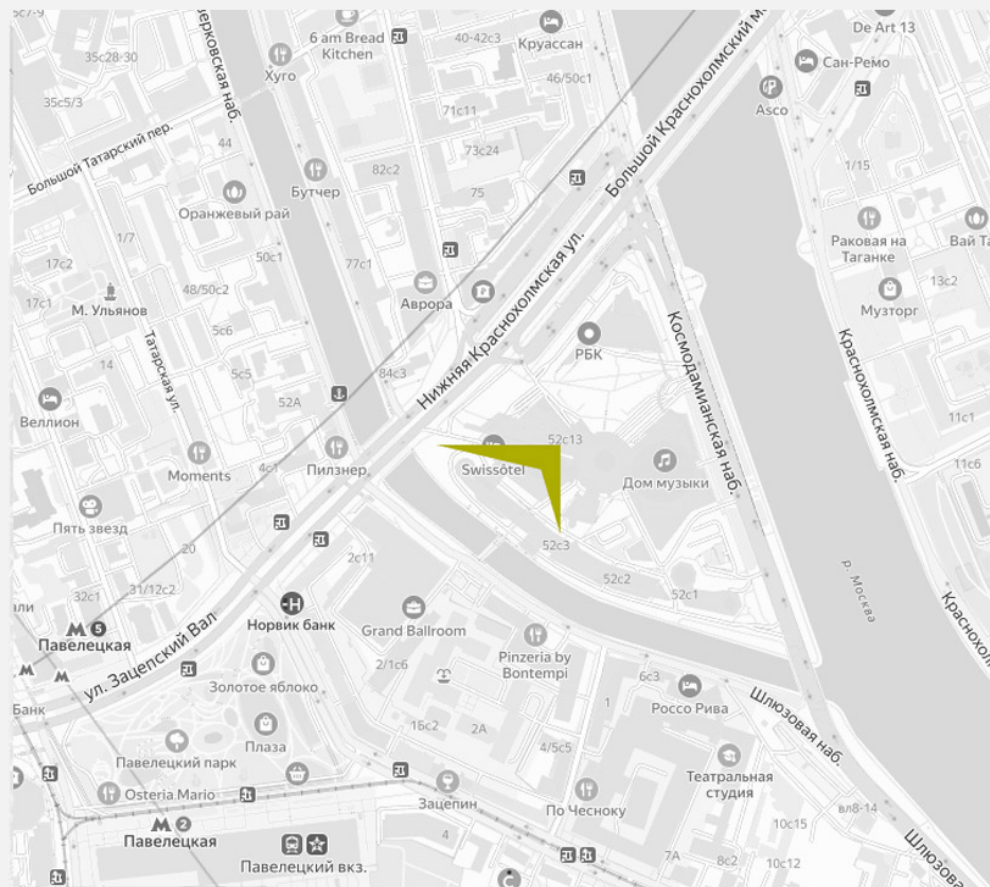

Новая Ливадия — жилой комплекс на южном берегу Крыма на территории Большой Ялты, в непосредственной близости от Ливадии

5 ^{МИН}
НА АВТО до моря

10 ^{МИН}
НА АВТО до центра
Ялты

85 ^{КМ} от железнодорожного вокзала
Симферополь