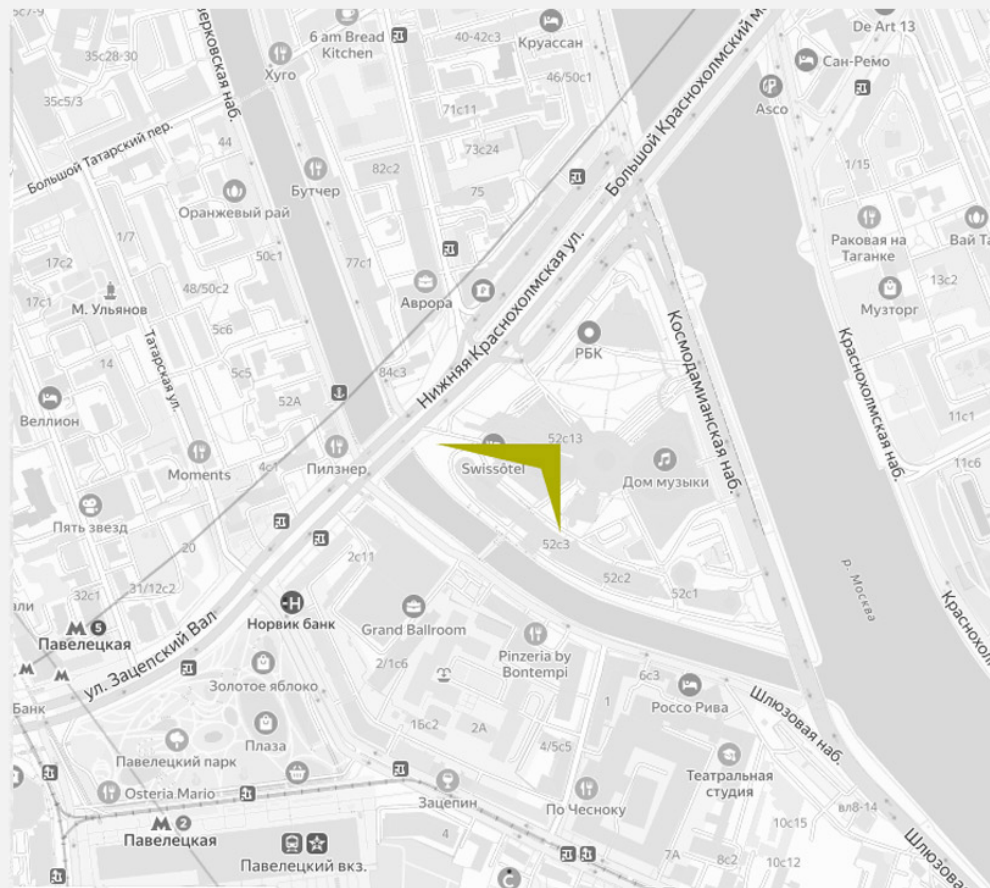

Новая Ливадия — жилой комплекс на южном берегу Крыма на территории Большой Ялты, в непосредственной близости от Ливадии

5 ^{МИН}
НА АВТО до моря

10 ^{МИН}
НА АВТО до центра Ялты

85 ^{КМ} от железнодорожного вокзала Симферополь