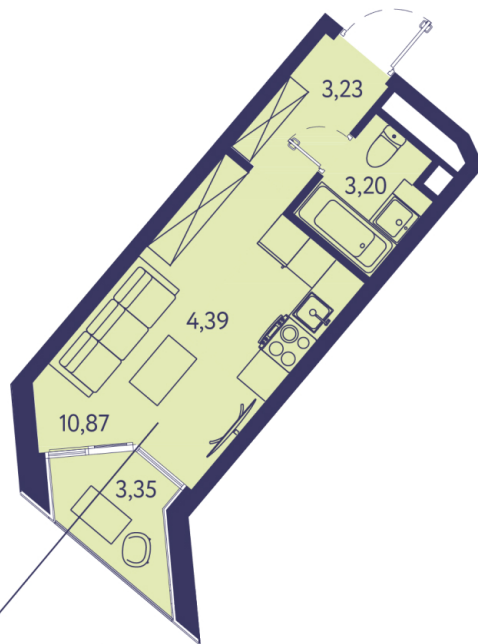

1 КОМНАТНАЯ КВАРТИРА

25.04 М²

№ 50

Этаж 3₂₀ Корпус 4 Сдача 2026

Отделка

white
box

Стоимость

11 142 800 ₹

445 000 ₹/м²

1 S 25,04