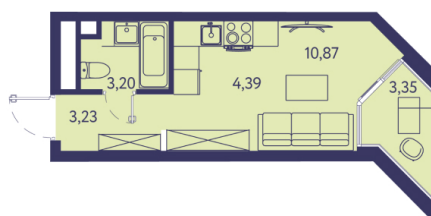

1 КОМНАТНАЯ КВАРТИРА

25.04 M²

№ 80

Этаж 5/20
Корпус 4
Сдача 2026

Отделка

white
box

1 S 25,04

Стоимость