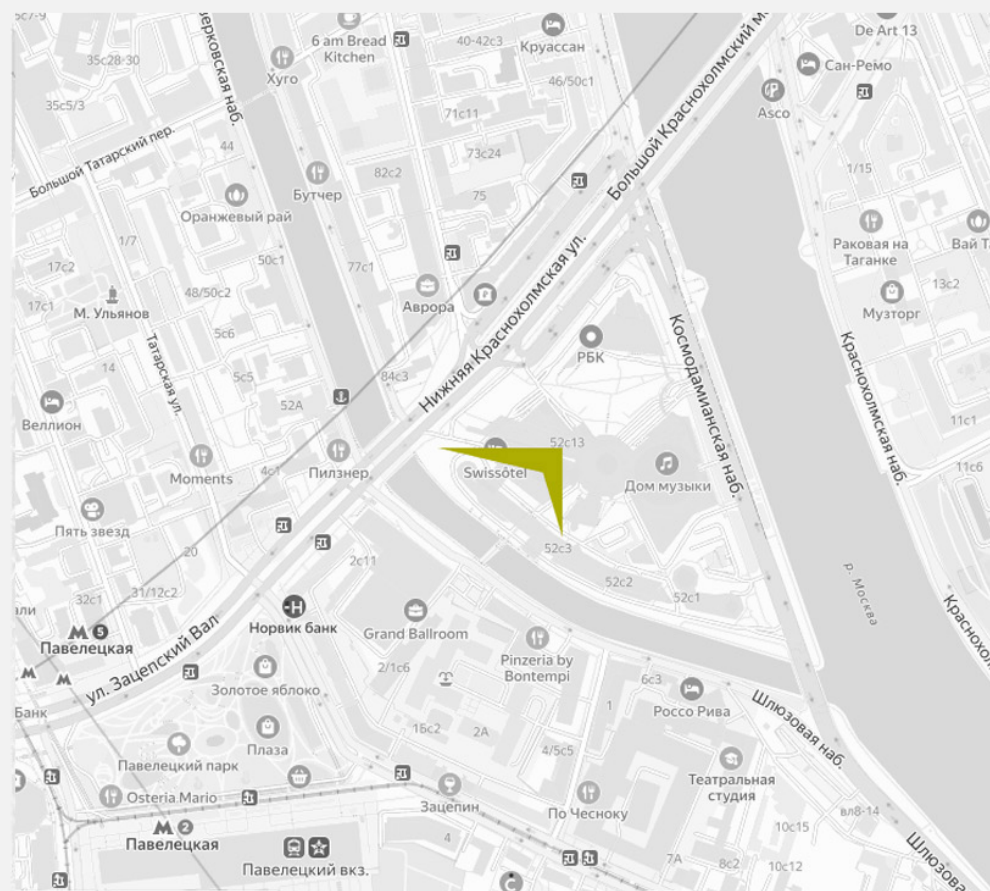

info@newlivadia.ru
newlivadia.ru

Новая Ливадия — жилой комплекс на южном берегу Крыма на территории Большой Ялты, в непосредственной близости от Ливадии

5 ^{МИН}
НА АВТО до моря

10 ^{МИН}
НА АВТО до центра
Ялты