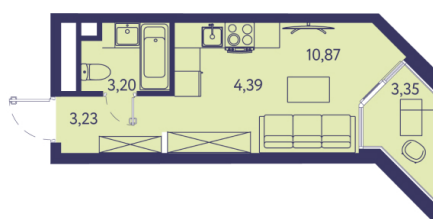

# 1 КОМНАТНАЯ КВАРТИРА

25.04 M<sup>2</sup>

№ 80

Этаж 5<sub>20</sub> Корпус 4 Сдача 2026

Отделка

white  
box

1 S 25,04

Стоимость