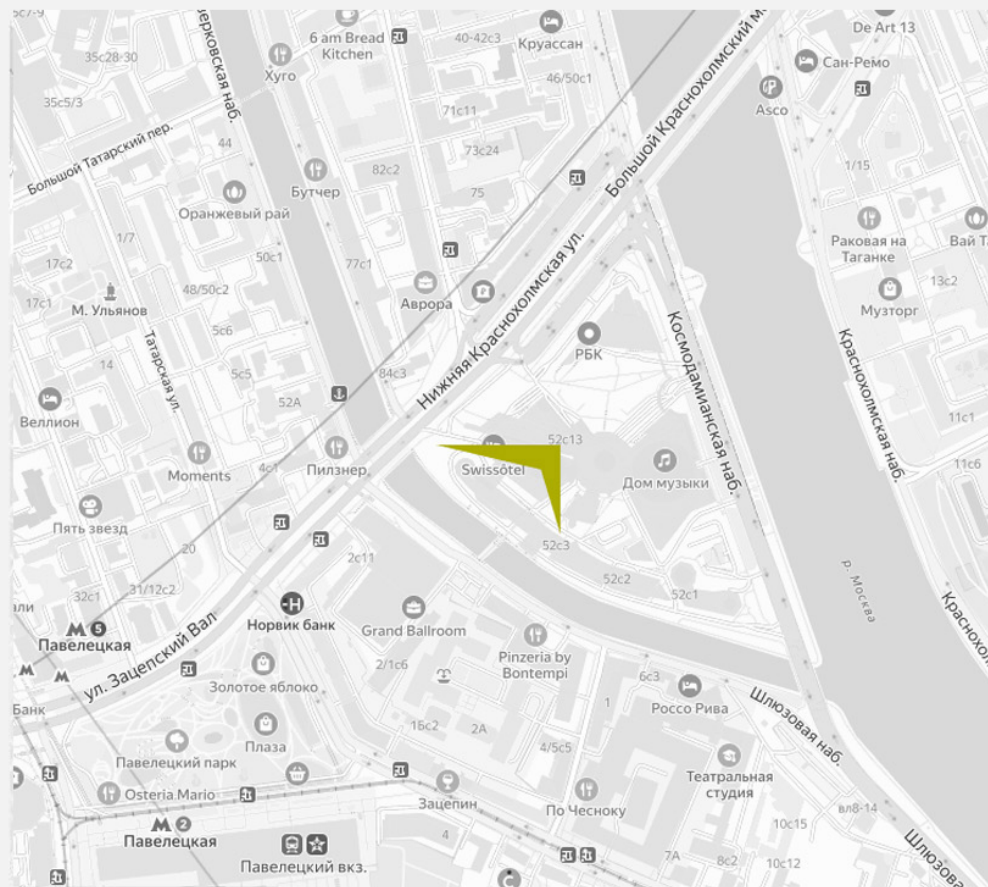

info@newlivadia.ru
newlivadia.ru

Новая Ливадия — жилой комплекс на южном берегу Крыма на территории Большой Ялты, в непосредственной близости от Ливадии

5 ^{МИН}
НА АВТО до моря

10 ^{МИН}
НА АВТО до центра Ялты