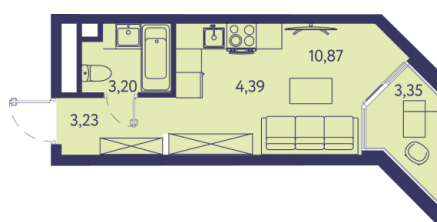

1 КОМНАТНАЯ КВАРТИРА

25.04 М²

№ 80

Этаж 5/20
Корпус 4
Сдача 2026

Отделка

white
box

1 S 25,04

Стоимость