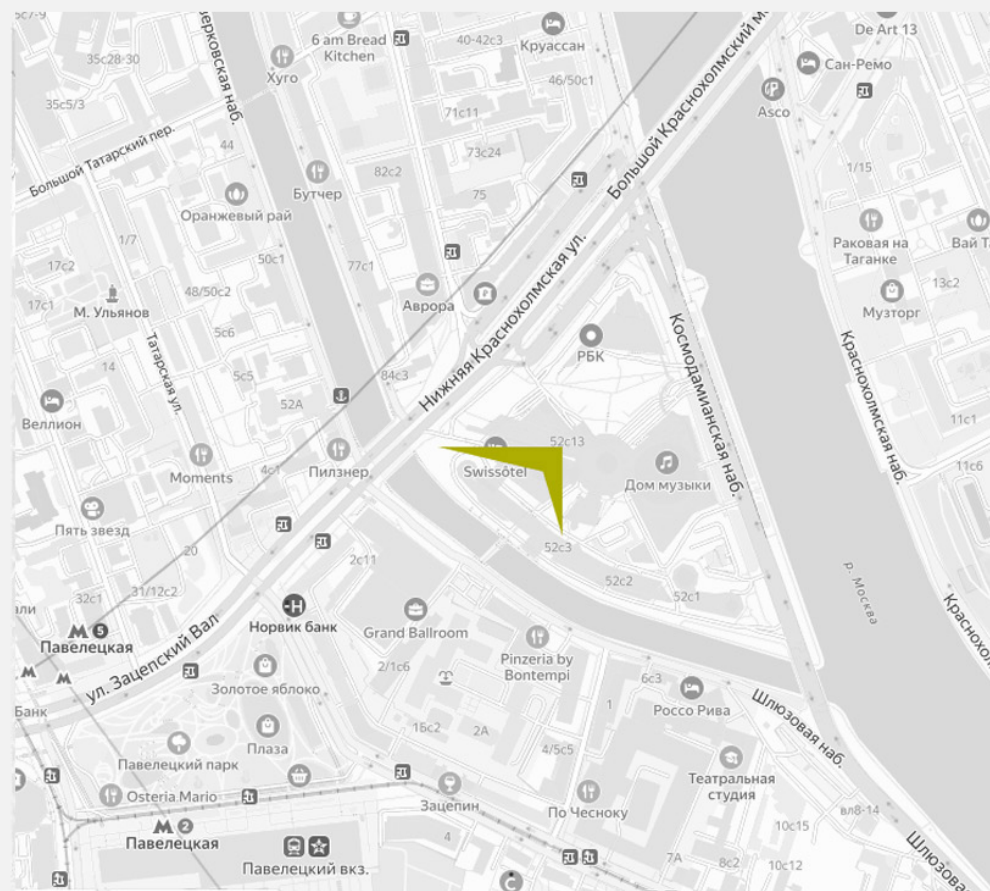

Новая Ливадия — жилой комплекс на южном берегу Крыма на территории Большой Ялты, в непосредственной близости от Ливадии

5 <sup>МИН</sup>  
НА АВТО до моря

10 <sup>МИН</sup>  
НА АВТО до центра Ялты

85 <sup>КМ</sup> от железнодорожного вокзала Симферополь