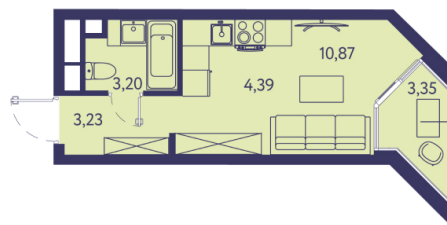

# 1 КОМНАТНАЯ КВАРТИРА

25.04 М<sup>2</sup>

№ 85

Этаж 5/20  
Корпус 4  
Сдача 2026

Отделка

white  
box

1 S 25,04

Стоимость