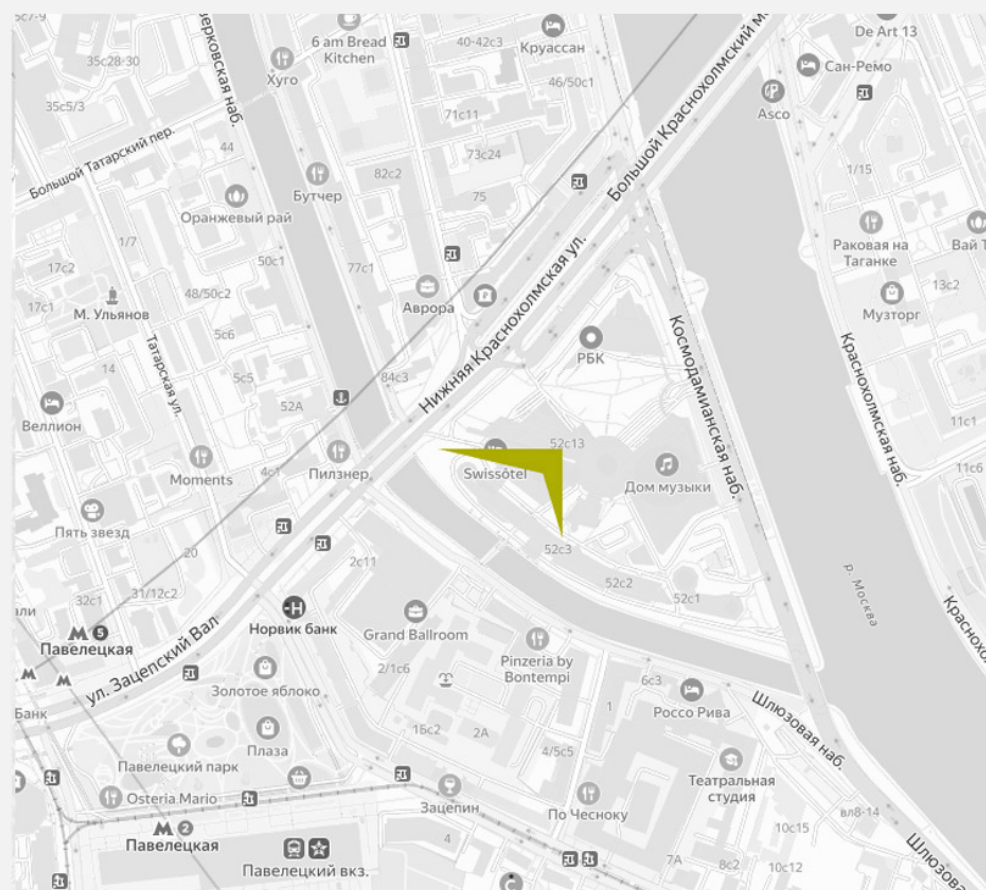

info@newlivadia.ru
newlivadia.ru

Новая Ливадия — жилой комплекс на южном берегу Крыма на территории Большой Ялты, в непосредственной близости от Ливадии

5 ^{МИН}
НА АВТО до моря

10 ^{МИН}
НА АВТО до центра Ялты