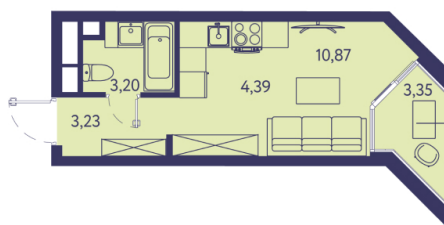

1 КОМНАТНАЯ КВАРТИРА

25.04 М²

№ 105

Этаж 6/20
Корпус 4
Сдача 2026

Отделка

white
box

1 S 25,04

Стоимость