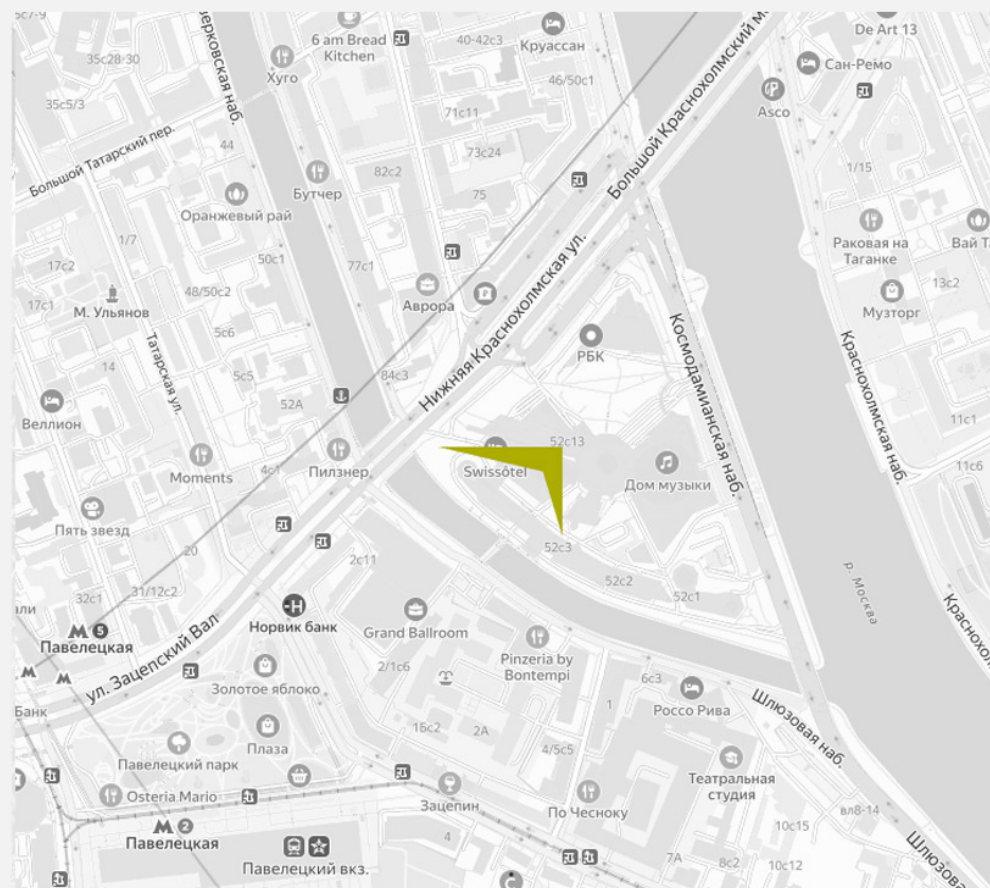

Новая Ливадия — жилой комплекс на южном берегу Крыма на территории Большой Ялты, в непосредственной близости от Ливадии

5 <sup>МИН</sup>  
НА АВТО до моря

10 <sup>МИН</sup>  
НА АВТО до центра Ялты

85 <sup>КМ</sup> от железнодорожного вокзала Симферополь