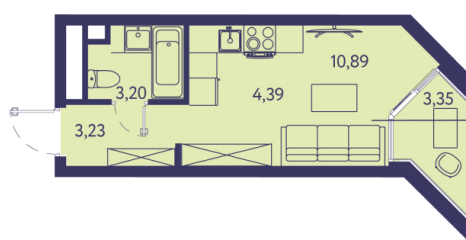

# 1 КОМНАТНАЯ КВАРТИРА

25.04 M<sup>2</sup>

№ 122

Этаж 7/20  
Корпус 4  
Сдача 2026

Отделка

white  
box

1 S 25,04

Стоимость