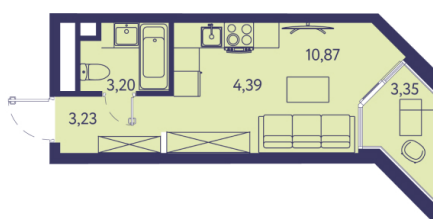

1 КОМНАТНАЯ КВАРТИРА

25.04 M²

№ 140

Этаж 8₂₀ Корпус 4 Сдача 2026

Отделка **white box**

1 S 25,04

Стоимость

11 894 000 ₺