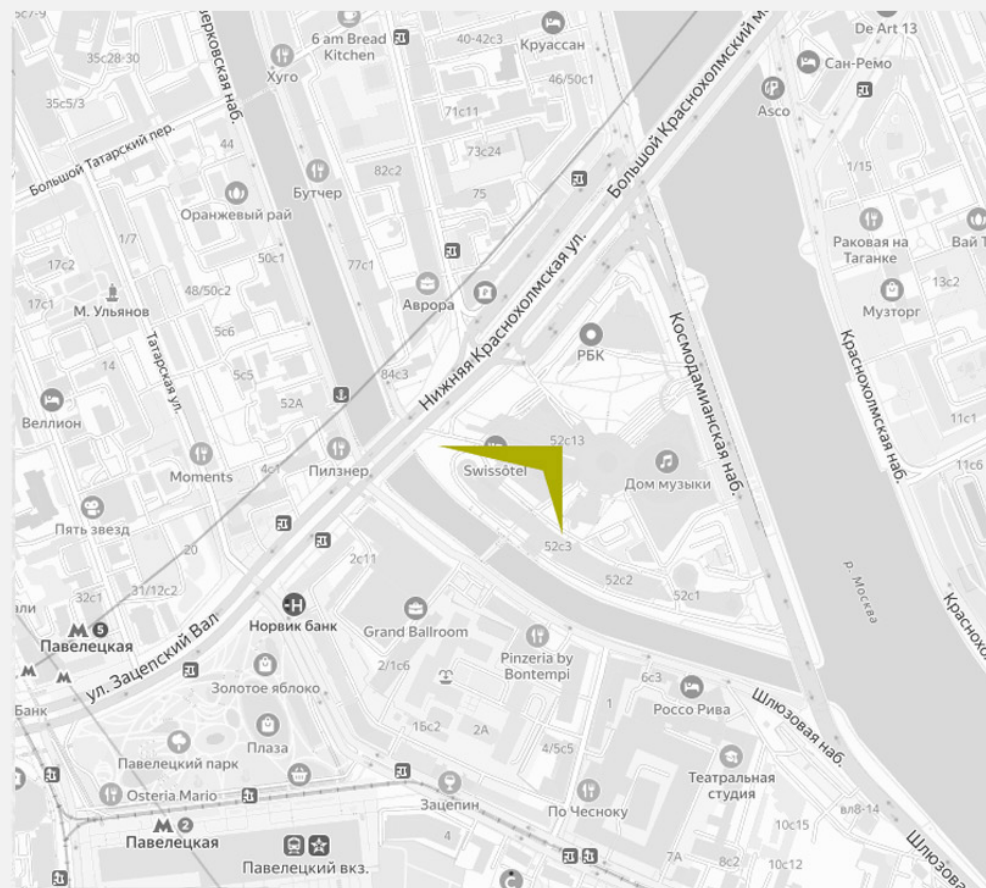

info@newlivadia.ru
newlivadia.ru

Новая Ливадия — жилой комплекс на южном берегу Крыма на территории Большой Ялты, в непосредственной близости от Ливадии

5 ^{МИН}
НА АВТО до моря

10 ^{МИН}
НА АВТО до центра
Ялты