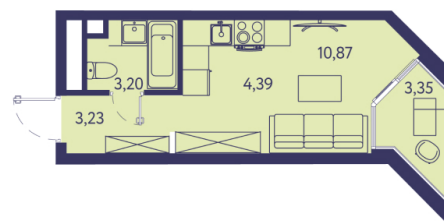

1 КОМНАТНАЯ КВАРТИРА

25.04 М²

№ 140

Этаж 8/20 Корпус 4 Сдача 2026

Отделка

white
box

1S 25,04

Стоимость