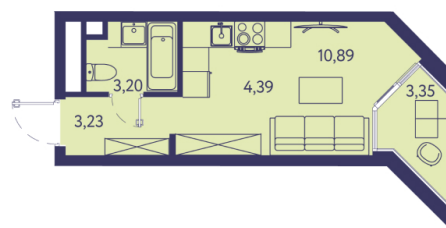

1 КОМНАТНАЯ КВАРТИРА

25.04 M²

№ 142

Этаж Корпус Сдача
8/20 4 2026

Отделка

white
box

1 S 25,04

Стоимость