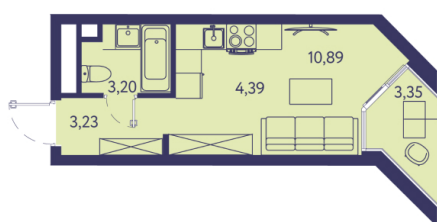

1 КОМНАТНАЯ КВАРТИРА

25.04 M²

№ 142

Этаж 8₂₀ Корпус 4 Сдача 2026

Отделка

white
box

1 S 25,04

Стоимость