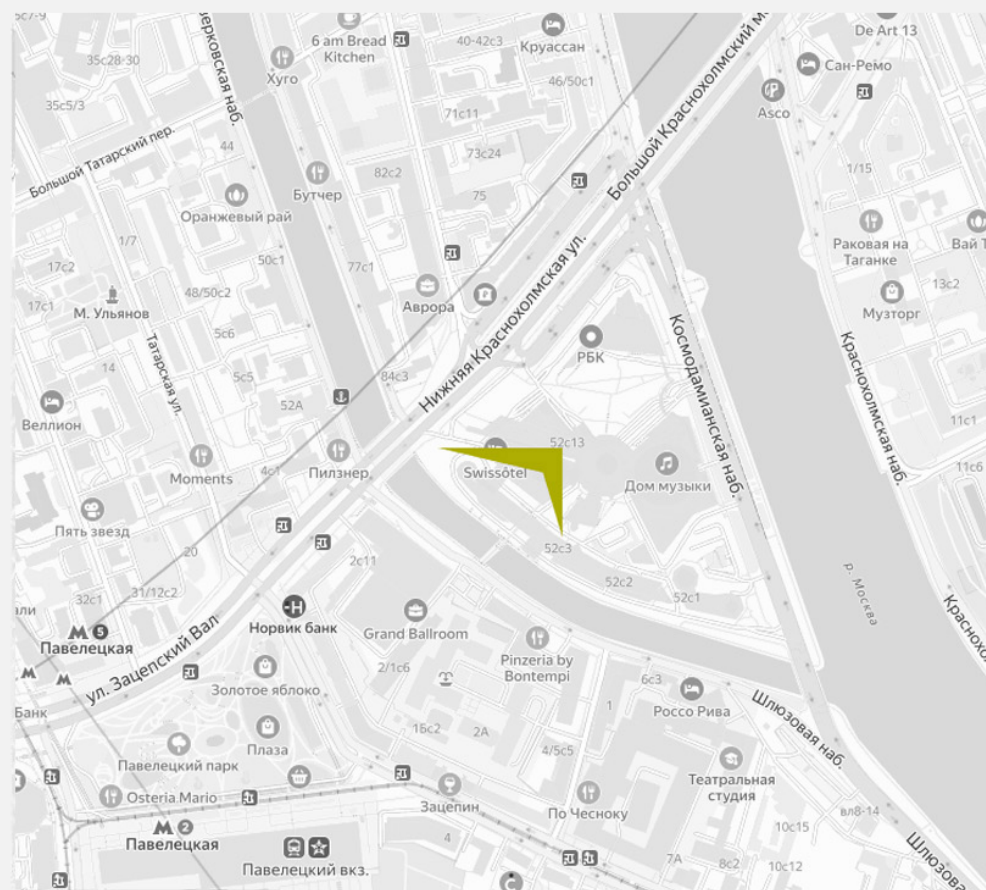

info@newlivadia.ru
newlivadia.ru

Новая Ливадия — жилой комплекс на южном берегу Крыма на территории Большой Ялты, в непосредственной близости от Ливадии

5 ^{МИН}
НА АВТО до моря

10 ^{МИН}
НА АВТО до центра
Ялты