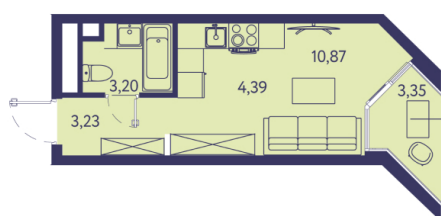

# 1 КОМНАТНАЯ КВАРТИРА

25.04 M<sup>2</sup>

№ 144

Этаж 8<sub>20</sub> Корпус 4 Сдача 2026

Отделка

white  
box

1 S 25,04

Стоимость