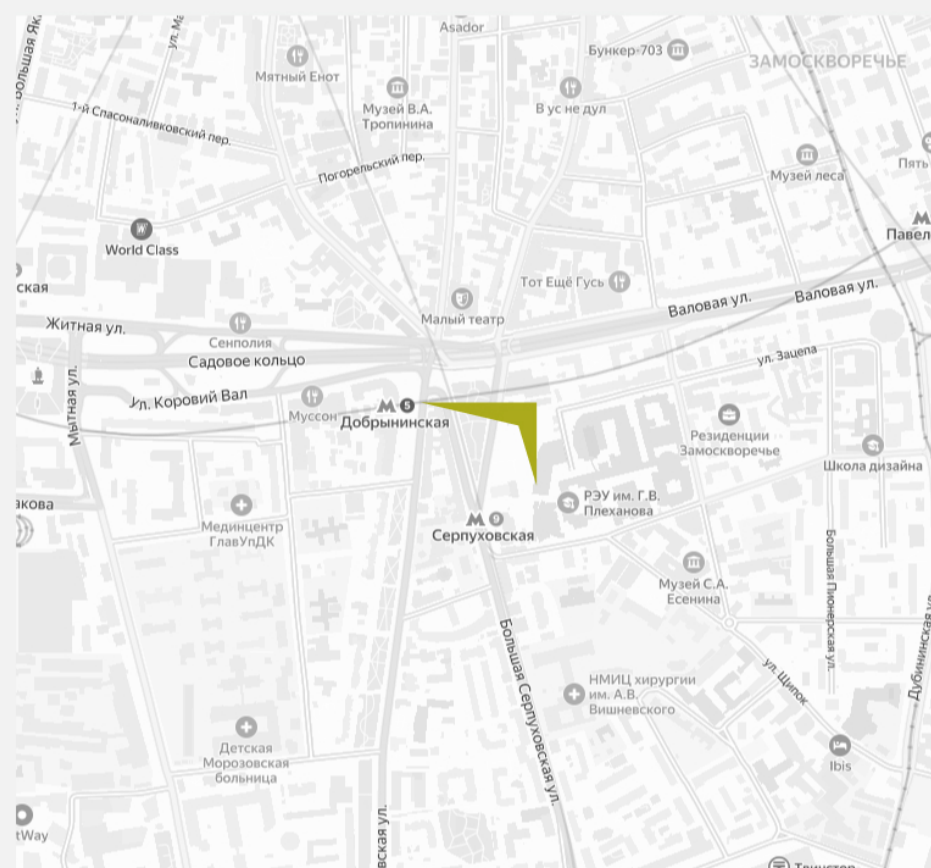

ВРЕМЯ РАБОТЫ

Ежедневно с 09:00 до 21:00

8 800 555 16 47

info@newlivadia.ru

newlivadia.ru

Новая Ливадия — жилой комплекс на южном берегу Крыма на территории Большой Ялты, в непосредственной близости от Ливадии