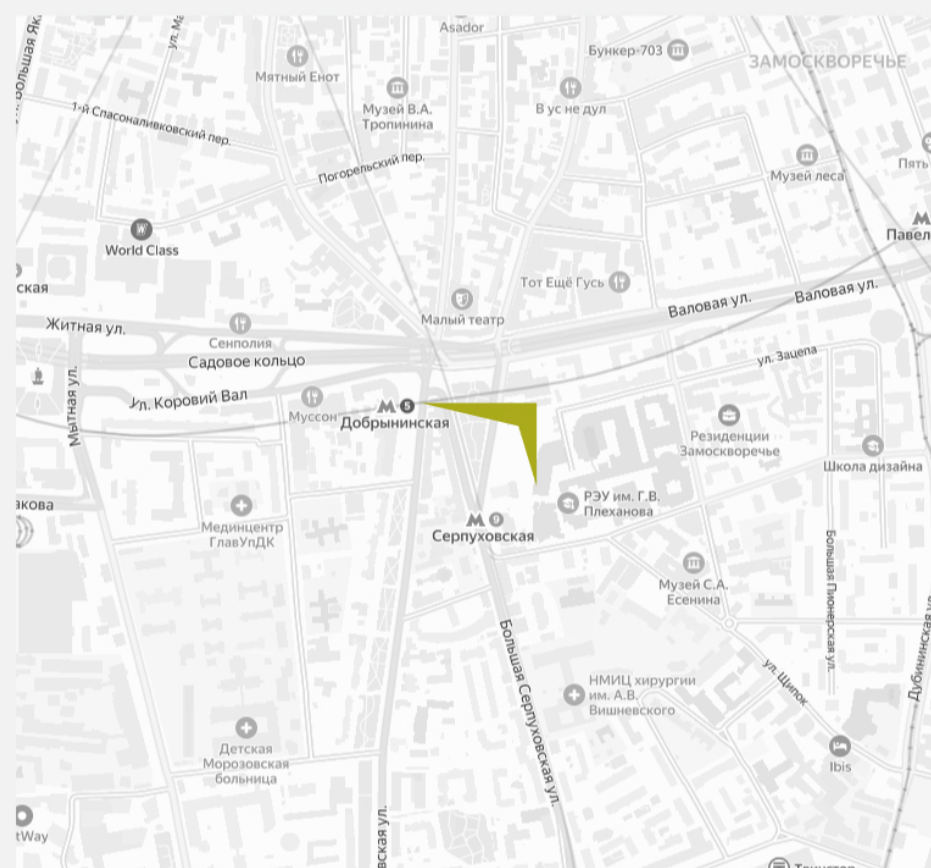

ВРЕМЯ РАБОТЫ

Ежедневно с 09:00 до 21:00

8 800 555 16 47

info@newlivadia.ru

newlivadia.ru

Новая Ливадия — жилой комплекс на южном берегу Крыма на территории Большой Ялты, в непосредственной близости от Ливадии