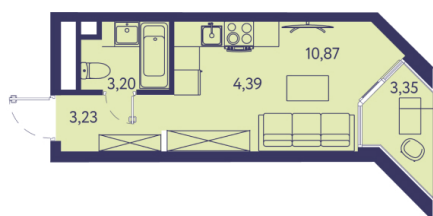

1 КОМНАТНАЯ КВАРТИРА

25.04 M²

№ 180

Этаж 10₂₀ Корпус 4 Сдача 2026

Отделка **white box**

1 S 25,04

Стоимость

12 394 800 ₺