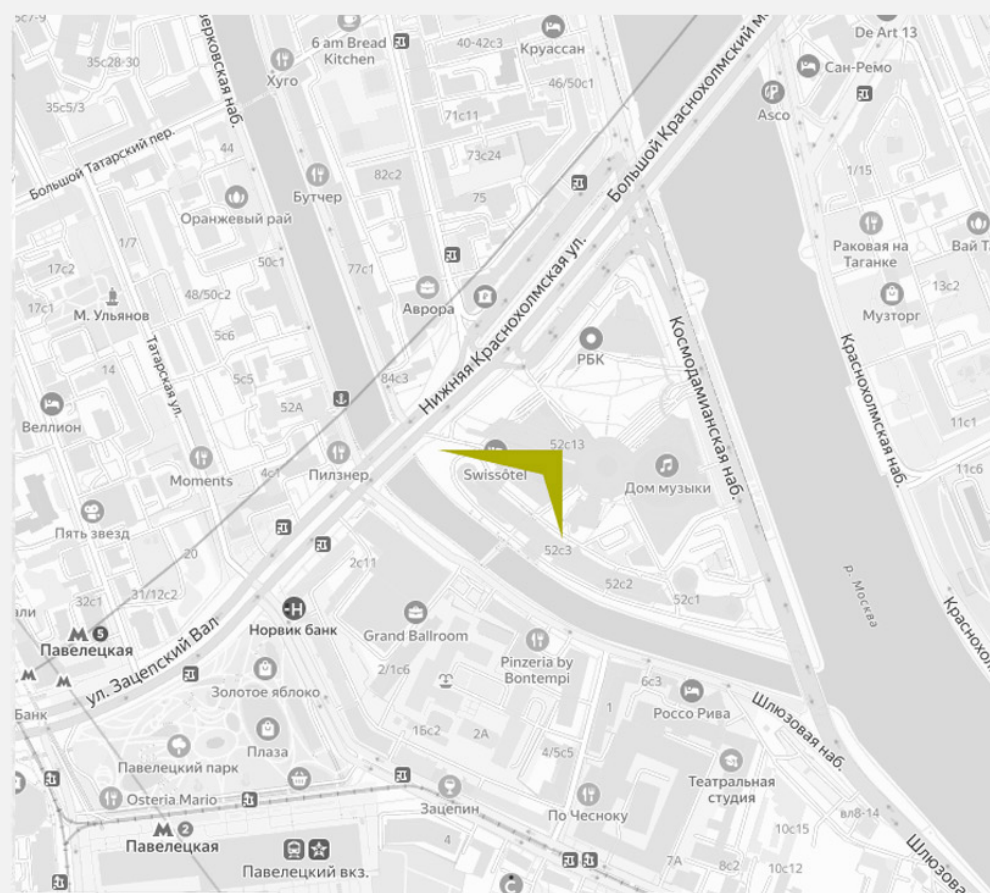

info@newlivadia.ru
newlivadia.ru

Новая Ливадия — жилой комплекс на южном берегу Крыма на территории Большой Ялты, в непосредственной близости от Ливадии

5 ^{МИН}
НА АВТО до моря

10 ^{МИН}
НА АВТО до центра Ялты