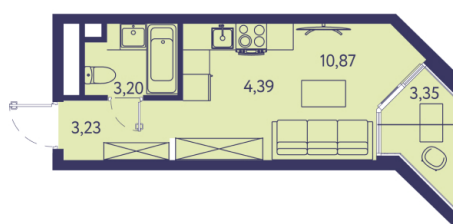

1 КОМНАТНАЯ КВАРТИРА

25.04 М²

№ 22

Этаж 2/20
Корпус 5
Сдача 2026

Отделка

white
box

1 S 25,04

Стоимость