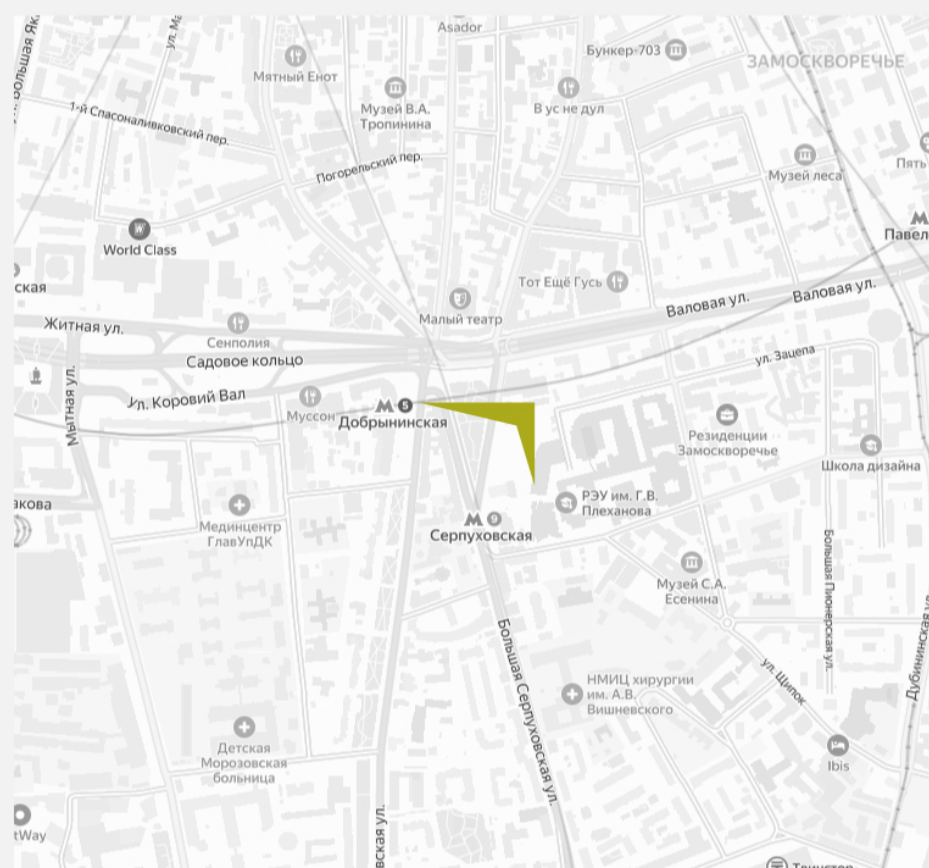

ВРЕМЯ РАБОТЫ

Ежедневно с 09:00 до 21:00

8 800 555 16 47

info@newlivadia.ru

newlivadia.ru

Новая Ливадия — жилой комплекс на южном берегу Крыма на территории Большой Ялты, в непосредственной близости от Ливадии