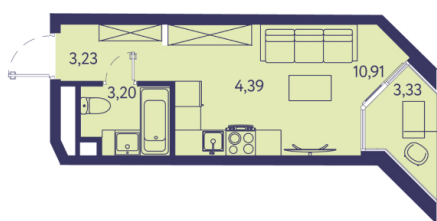

1 КОМНАТНАЯ КВАРТИРА

25.06 М²

№ 66

Этаж 4/20
Корпус 5
Сдача 2026

Отделка

white
box

1 S 25,06

Стоимость