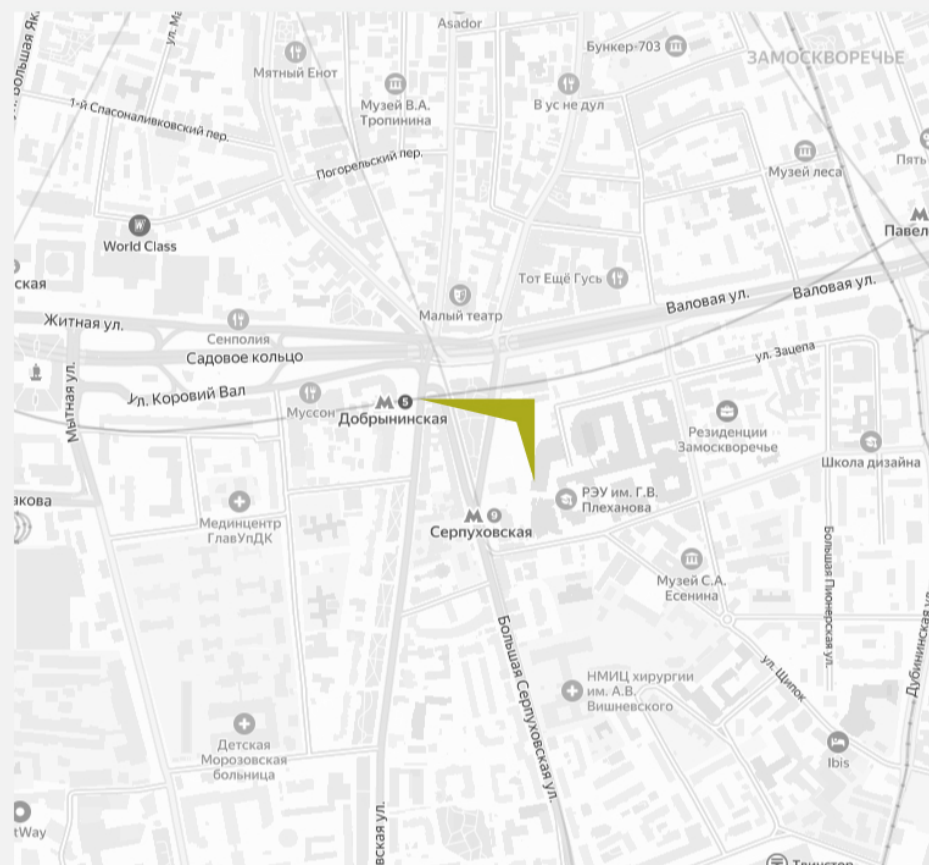

ВРЕМЯ РАБОТЫ

Ежедневно с 09:00 до 21:00

8 800 555 16 47

info@newlivadia.ru

newlivadia.ru

Новая Ливадия — жилой комплекс на южном берегу Крыма на территории Большой Ялты, в непосредственной близости от Ливадии