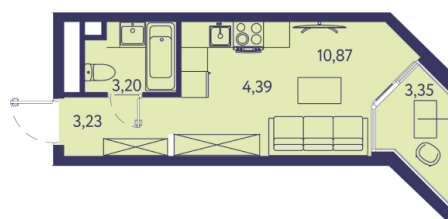

1 КОМНАТНАЯ КВАРТИРА

25.04 М²

№ 84

Этаж 5/20
Корпус 5
Сдача 2026

Отделка

white
box

1 S 25,04

Стоимость