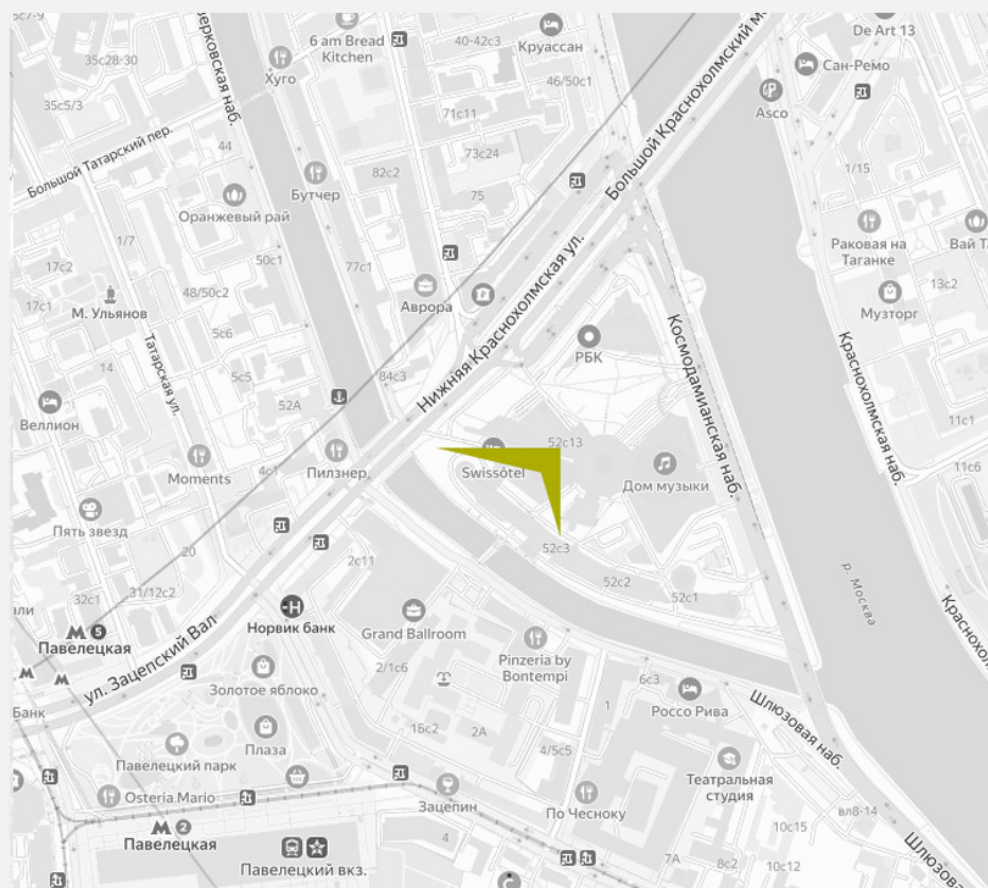

info@newlivadia.ru
newlivadia.ru

Новая Ливадия — жилой комплекс на южном берегу Крыма на территории Большой Ялты, в непосредственной близости от Ливадии

5 ^{МИН}
НА АВТО до моря

10 ^{МИН}
НА АВТО до центра
Ялты