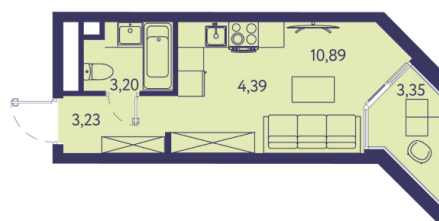

# 1 КОМНАТНАЯ КВАРТИРА

25.04 М<sup>2</sup>

№ 102

Этаж 6/20  
Корпус 5  
Сдача 2026

Отделка

white  
box

1 S 25,04

Стоимость