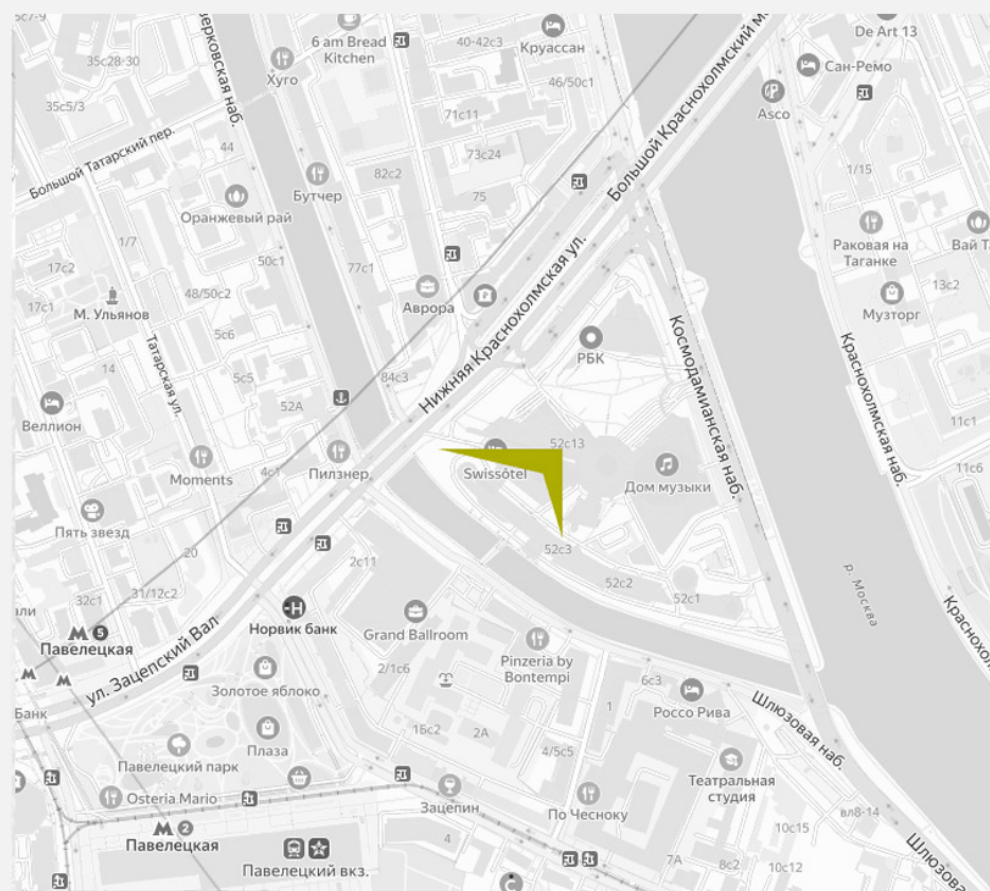

Новая Ливадия — жилой комплекс на южном берегу Крыма на территории Большой Ялты, в непосредственной близости от Ливадии

5 <sup>МИН</sup>  
НА АВТО до моря

10 <sup>МИН</sup>  
НА АВТО до центра  
Ялты

85 <sup>КМ</sup> от железнодорожного вокзала  
Симферополь