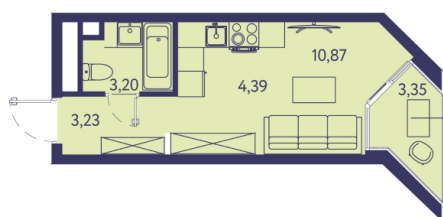

# 1 КОМНАТНАЯ КВАРТИРА

25.04 М<sup>2</sup>

№ 104

Этаж 6/20  
Корпус 5  
Сдача 2026

Отделка

white  
box

1 S 25,04

Стоимость