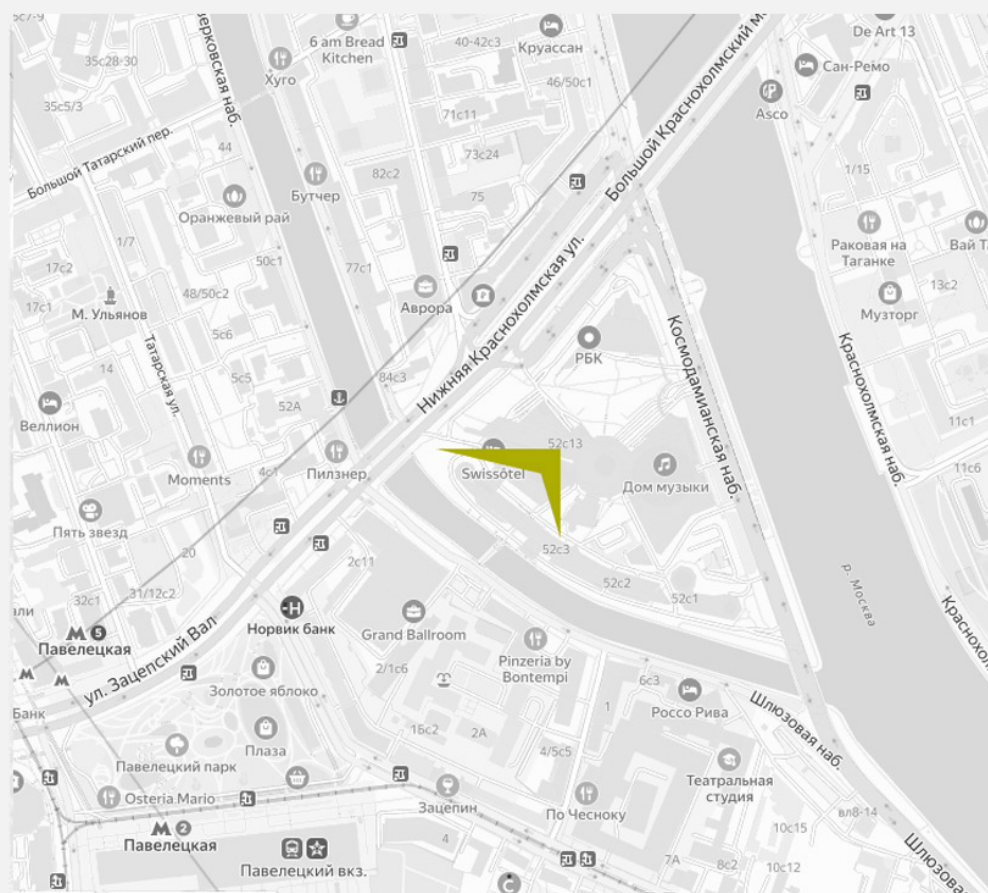

Новая Ливадия — жилой комплекс на южном берегу Крыма на территории Большой Ялты, в непосредственной близости от Ливадии

5 <sup>МИН</sup>  
НА АВТО до моря

10 <sup>МИН</sup>  
НА АВТО до центра  
Ялты

85 <sup>КМ</sup> от железнодорожного вокзала  
Симферополь