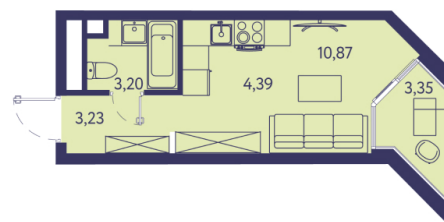

# 1 КОМНАТНАЯ КВАРТИРА

25.04 М<sup>2</sup>

№ 140

Этаж 8/20  
Корпус 5  
Сдача 2026

Отделка

white  
box

1S 25,04

Стоимость