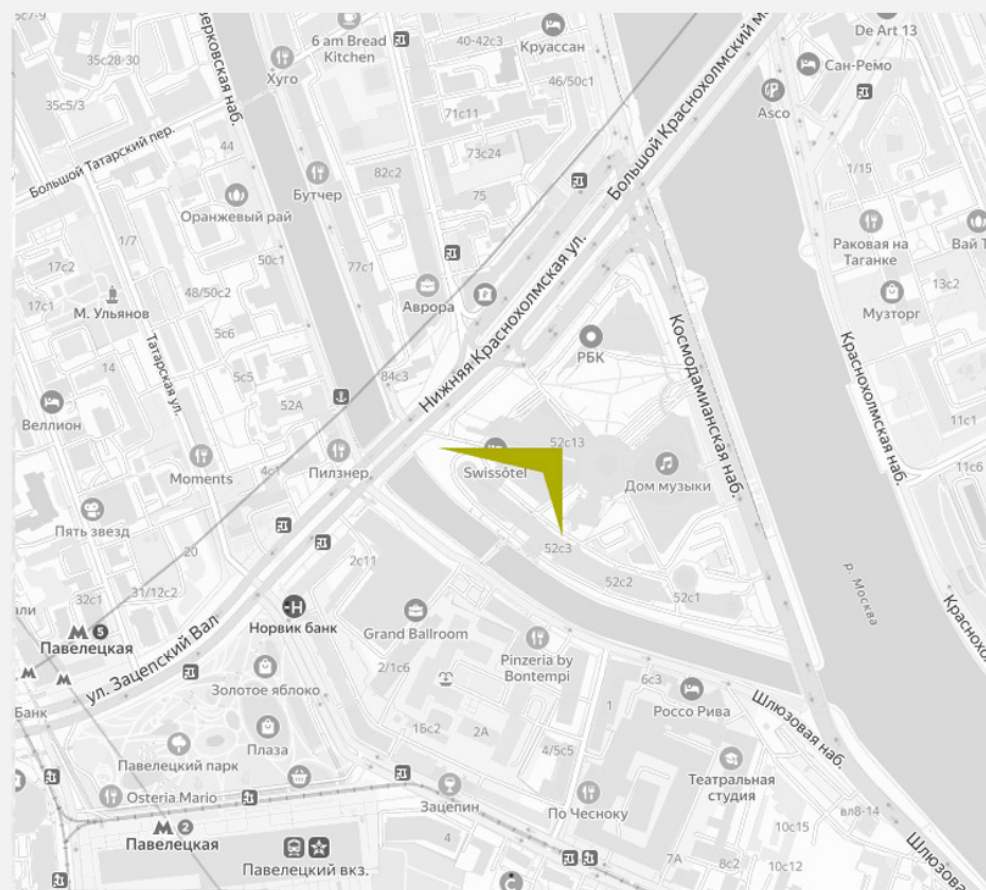

Новая Ливадия — жилой комплекс на южном берегу Крыма на территории Большой Ялты, в непосредственной близости от Ливадии

5 <sup>МИН</sup>  
НА АВТО до моря

10 <sup>МИН</sup>  
НА АВТО до центра Ялты

85 <sup>КМ</sup> от железнодорожного вокзала Симферополь