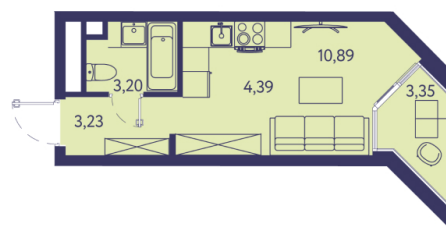

1 КОМНАТНАЯ КВАРТИРА

25.04 M²

№ 142

Этаж 8/20 Корпус 5 Сдача 2026

Отделка

white
box

1 S 25,04

Стоимость