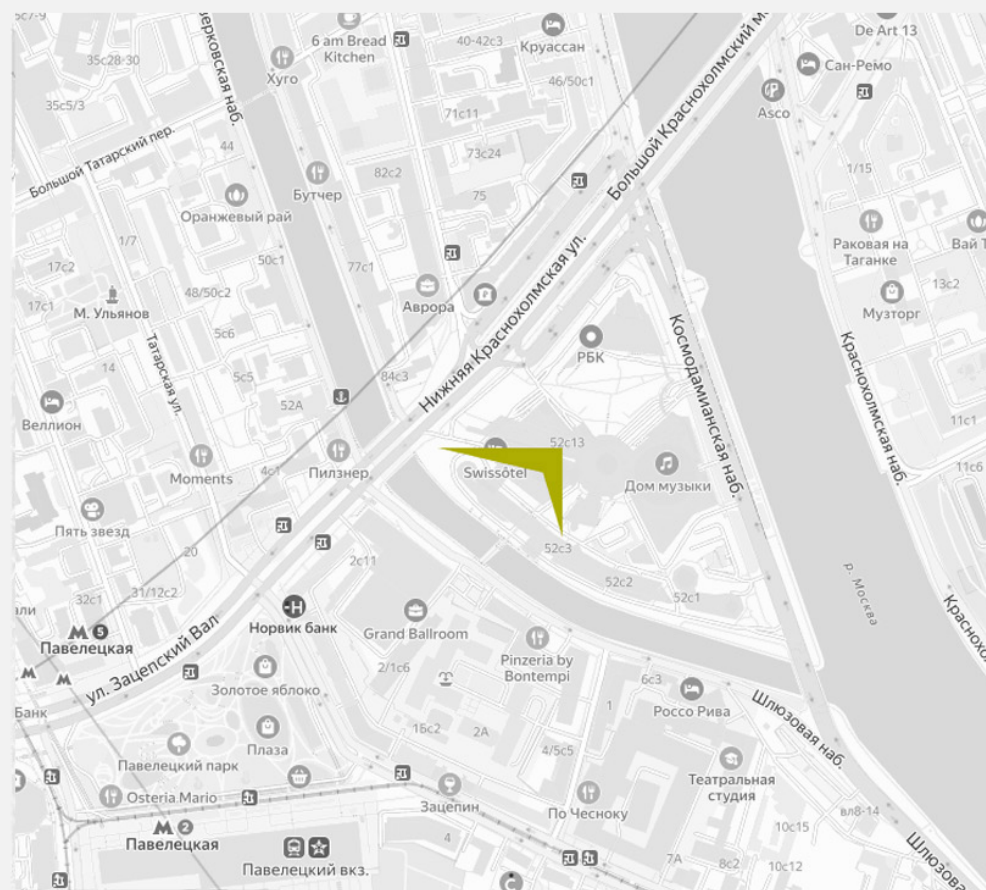

info@newlivadia.ru
newlivadia.ru

Новая Ливадия — жилой комплекс на южном берегу Крыма на территории Большой Ялты, в непосредственной близости от Ливадии

5 ^{МИН}
НА АВТО до моря

10 ^{МИН}
НА АВТО до центра Ялты