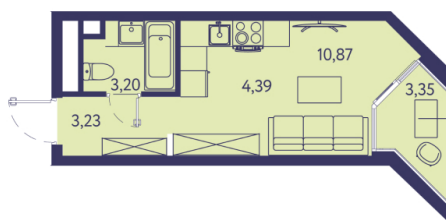

1 КОМНАТНАЯ КВАРТИРА

25.04 М²

№ 144

Этаж 8/20
Корпус 5
Сдача 2026

Отделка

white
box

1 S 25,04

Стоимость