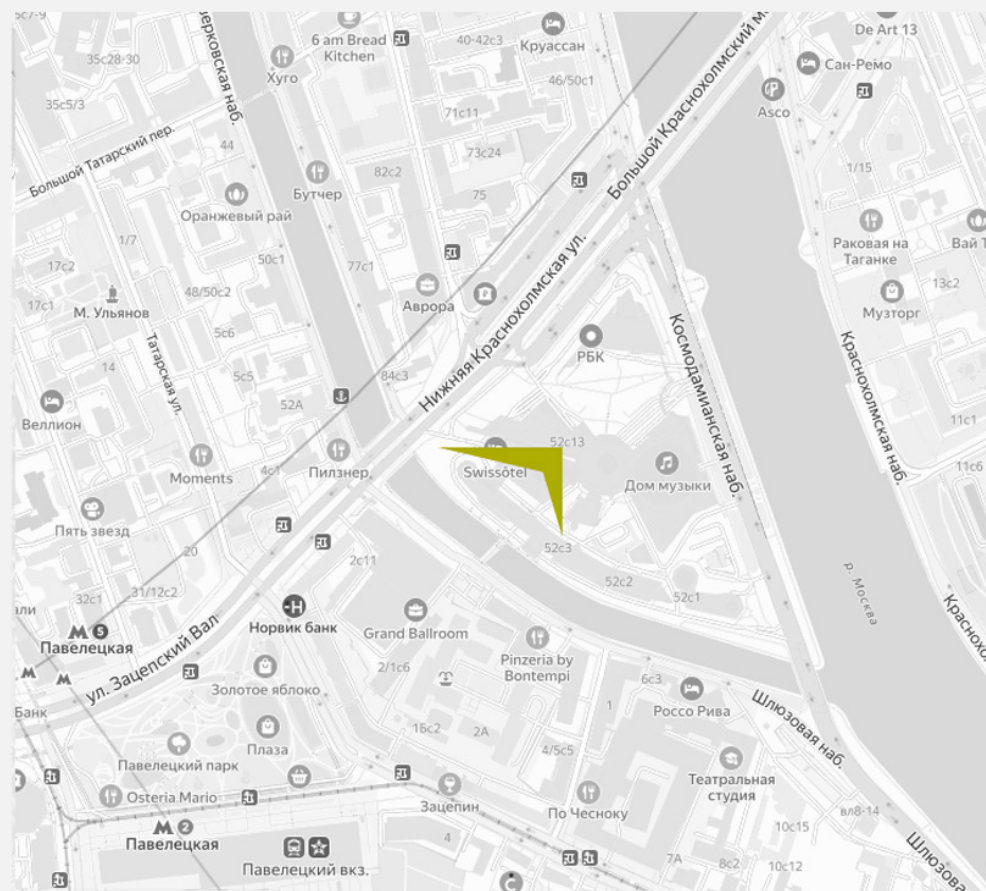

Новая Ливадия — жилой комплекс на южном берегу Крыма на территории Большой Ялты, в непосредственной близости от Ливадии

5 ^{МИН}
НА АВТО до моря

10 ^{МИН}
НА АВТО до центра
Ялты

85 ^{КМ} от железнодорожного вокзала
Симферополь