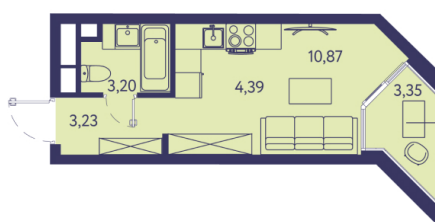

1 КОМНАТНАЯ КВАРТИРА

25.04 М²

№ 145

Этаж 8/20
Корпус 5
Сдача 2026

Отделка **white box**

1 S 25,04

Стоимость

11 894 000 ₴